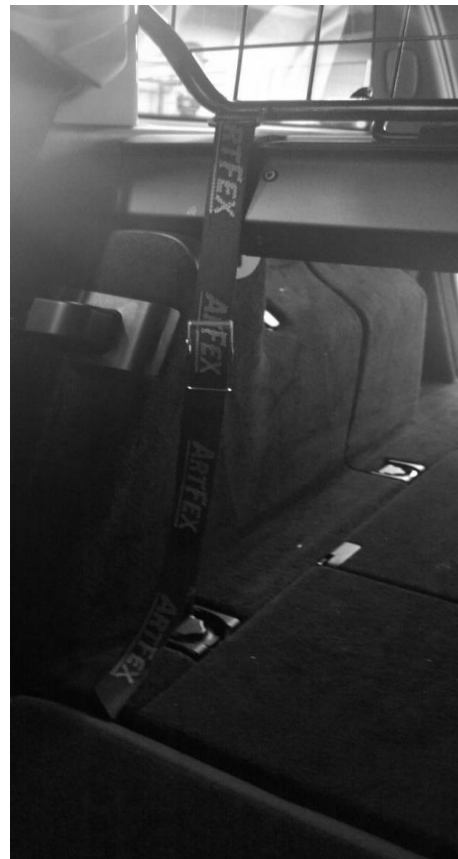

ARTFEX MERCEDES E-KLASS S212
2009-2016
SKYDDSGALLER
Artnr: 40549

ORIGINAL INSYNSSKYDD KAN ANVÄNDAS TILLSAMMANS MED DETTA GALLER

MONTERINGSANVISNING:

- Demontera bilens insynsskydd.
- Skjut ut reglarna och "haka" fast gallret i bilens övre infästningshål.
- För remmarna genom öglorna på gallrets undersida samt genom bagageutrymmets främre lastöglor
- Drag åt.

Skyddsgallret ska alltid vara monterat så att Artfexloggan är till höger sida inne i bilen sett bakifrån

MONTERINGSDETALJER:

- Skjutregel M10 x 130 2
- Fjäder 2
- Kula M10 2
- Spännband L.130cm. 2

ARTFEX